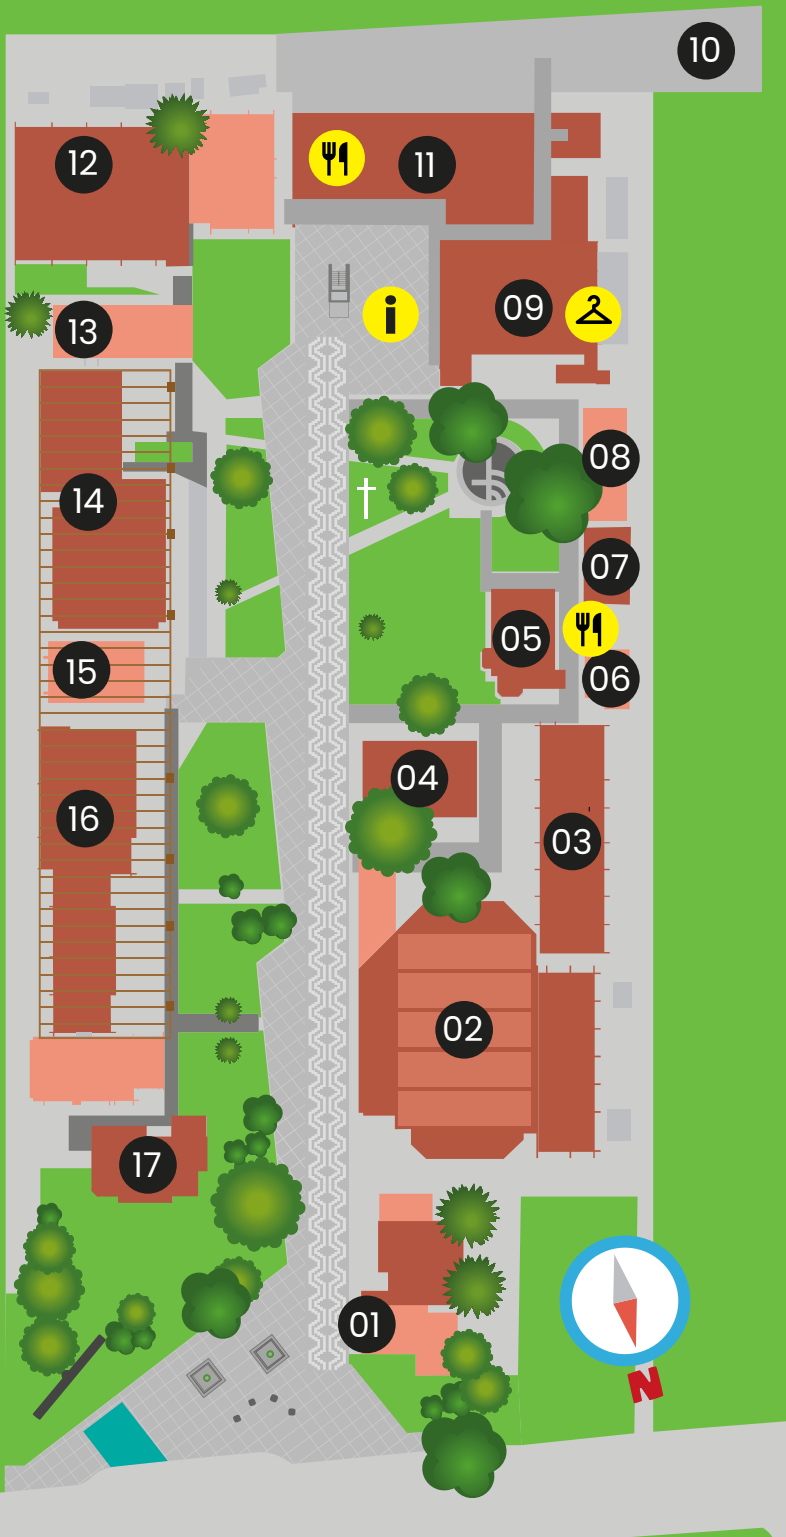

CAMPUS SAN FRANCISCO

 Custodia

 Stand de
informaciones

 Casino/
Cafetería

N° Edificio

Edificio

Edificio Nombre

01	CSF01	CAEP
02	CSF02	JAIME ARELLANO
03	CSF03	E
04	CSF04	Estudio
05	CSF05	Casa Docencia
06	CSF06	Cafetería
07	CSF07	Pastoral
08	CSF08	DARA
09	CSF09	Mons. Hector Vargas Bastidas
10	CSF10	D. Credito - D. Extensión
11	CSF11	Cardenal Raúl Silva Henríquez
12	CSF12	Teresa Durán
13	CSF13	Ronaldo Muñoz
14	CSF14	Pablo Andrés Arnaudon
15	CSF15	Gimnasio
16	CSF16	Clotario Blest
17	CSF17	K

CAMPUS SAN JUAN PABLO II

Centro de informaciones
CJP08 sala 262

Casino/Cafetería

Paradero

N° EDIFICIO EDIFICIO NOMBRE EDIFICIO

01	CJP 01	FAAD
02	CJP 02	Diseño
03	CJP 03	Agustina Hidalgo
04	CJP 04	Portal del Estudiante y Acuicultura
05	CJP 05	Centro Eventos
06	CJP 06	Templo Jesus Maestro
07	CJP 07	Ricardo Ferrando
08	CJP 08	Adalberto Salas

N° EDIFICIO EDIFICIO NOMBRE EDIFICIO

09	CJP09	Sala de Estudio
10	CJP10	Waldo Marchant
11	CJP11	Didactica
12	CJP12	Complejo Deportivo
13	CJP13	Gimnasio 2
14	CJP14	Ruka
15	CJP15	Sala de estudio sobre pasillo a casino
16	CJP16	Huerto Agroecologico

CAMPUS LUIS RIVAS CANTO

Casino/Cafetería

Paradero

N° Edificio

Edificio

Edificio Nombre

01	CRC01	Clinica Menor
02	CRC02	Lab Reproduccion animal
03	CRC03	Modulo Academico
04	CRC04	Cafeteria veterinaria
05	CRC05	Anatomía
06	CRC06	Patobiología
07	CRC07	Clinica Mayor
08	CRC08	Casa VRAE
09	CRC09	Institucional
13	CRC13	Villa Contenedores
14	CRC14	Contenedor Ingeniería - Lab rocas Geología
16	CRC16	Taller Ingenieria - TEC-UCT
17	CRC17	Galpon 1 Chico
18	CRC18	Galpon 2 Grande