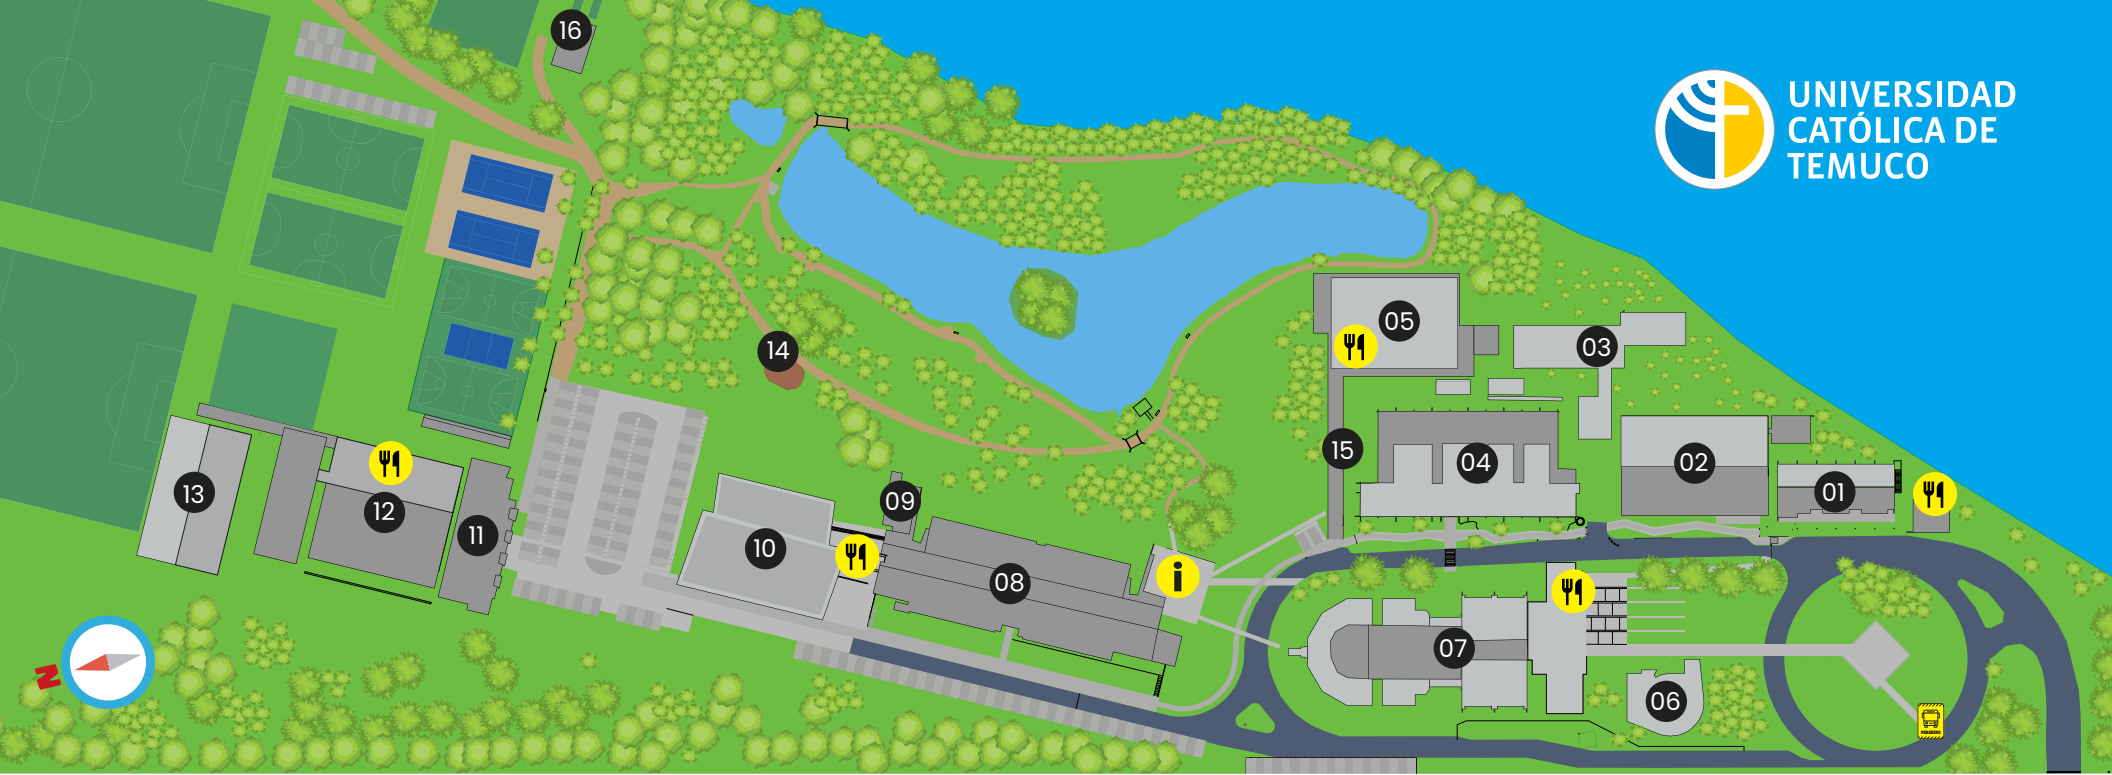

CAMPUS SAN FRANCISCO

 Custodia

 Stand de
informaciones

 Casino/
Cafetería

N° Edificio

Edificio

Edificio Nombre

01	CSF01	CAEP
02	CSF02	JAIME ARELLANO
03	CSF03	E
04	CSF04	Estudio
05	CSF05	Casa Docencia
06	CSF06	Cafetería
07	CSF07	Pastoral
08	CSF08	DARA
09	CSF09	Mons. Hector Vargas Bastidas
10	CSF10	D. Credito - D. Extensión
11	CSF11	Cardenal Raúl Silva Henríquez
12	CSF12	Teresa Durán
13	CSF13	Ronaldo Muñoz
14	CSF14	Pablo Andrés Arnaudon
15	CSF15	Gimnasio
16	CSF16	Clotario Blest
17	CSF17	K

CAMPUS SAN JUAN PABLO II

Centro de informaciones
CJP08 sala 262

Casino/Cafetería

Paradero

N° EDIFICIO EDIFICIO NOMBRE EDIFICIO

01	CJP 01	FAAD
02	CJP 02	Diseño
03	CJP 03	Agustina Hidalgo
04	CJP 04	Portal del Estudiante y Acuicultura
05	CJP 05	Centro Eventos
06	CJP 06	Templo Jesus Maestro
07	CJP 07	Ricardo Ferrando
08	CJP 08	Adalberto Salas

N° EDIFICIO EDIFICIO NOMBRE EDIFICIO

09	CJP09	Sala de Estudio
10	CJP10	Waldo Marchant
11	CJP11	Didactica
12	CJP12	Complejo Deportivo
13	CJP13	Gimnasio 2
14	CJP14	Ruka
15	CJP15	Sala de estudio sobre pasillo a casino
16	CJP16	Huerto Agroecologico

CAMPUS LUIS RIVAS CANTO

Casino/Cafetería

Paradero

N° Edificio

Edificio

Edificio Nombre

01	CRC01	Clinica Menor
02	CRC02	Lab Reproduccion animal
03	CRC03	Modulo Academico
04	CRC04	Cafeteria veterinaria
05	CRC05	Anatomía
06	CRC06	Patobiología
07	CRC07	Clinica Mayor
08	CRC08	Casa VRAE
09	CRC09	Institucional
13	CRC13	Villa Contenedores
14	CRC14	Contenedor Ingeniería - Lab rocas Geología
16	CRC16	Taller Ingenieria - TEC-UCT
17	CRC17	Galpon 1 Chico
18	CRC18	Galpon 2 Grande