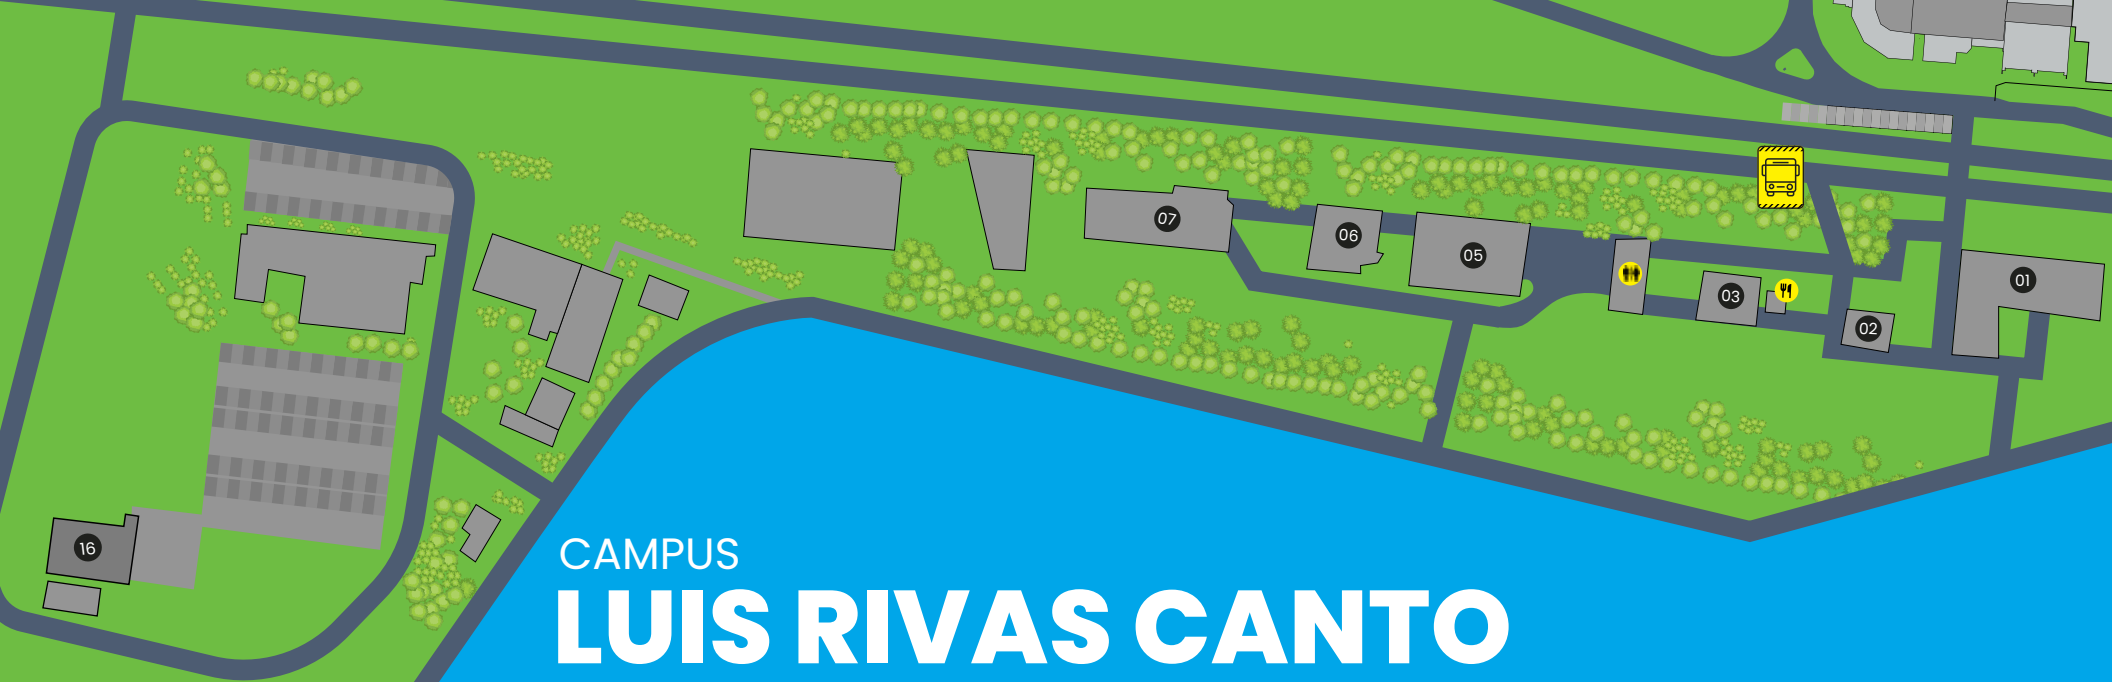

CAMPUS SAN JUAN PABLO II

Centro de informaciones
CJP08 sala 262

Casino/Cafetería

Paradero

N° EDIFICIO EDIFICIO NOMBRE EDIFICIO

01	CJP 01	FAAD
02	CJP 02	Diseño
03	CJP 03	Agustina Hidalgo
04	CJP 04	Portal del Estudiante y Acuicultura
05	CJP 05	Centro Eventos
06	CJP 06	Templo Jesus Maestro
07	CJP 07	Ricardo Ferrando
08	CJP 08	Adalberto Salas

N° EDIFICIO EDIFICIO NOMBRE EDIFICIO

09	CJP09	Sala de Estudio
10	CJP10	Waldo Marchant
11	CJP11	Didactica
12	CJP12	Complejo Deportivo
13	CJP13	Gimnasio 2
14	CJP14	Ruka
15	CJP15	Sala de estudio sobre pasillo a casino
16	CJP16	Huerto Agroecologico

CAMPUS LUIS RIVAS CANTO

Casino/Cafetería

Paradero

N° Edificio

Edificio

Edificio Nombre

01	CRC01	Clinica Menor
02	CRC02	Lab Reproduccion animal
03	CRC03	Modulo Academico
04	CRC04	Cafeteria veterinaria
05	CRC05	Anatomía
06	CRC06	Patobiología
07	CRC07	Clinica Mayor
08	CRC08	Casa VRAE
09	CRC09	Institucional
13	CRC13	Villa Contenedores
14	CRC14	Contenedor Ingeniería - Lab rocas Geología
16	CRC16	Taller Ingenieria - TEC-UCT
17	CRC17	Galpon 1 Chico
18	CRC18	Galpon 2 Grande